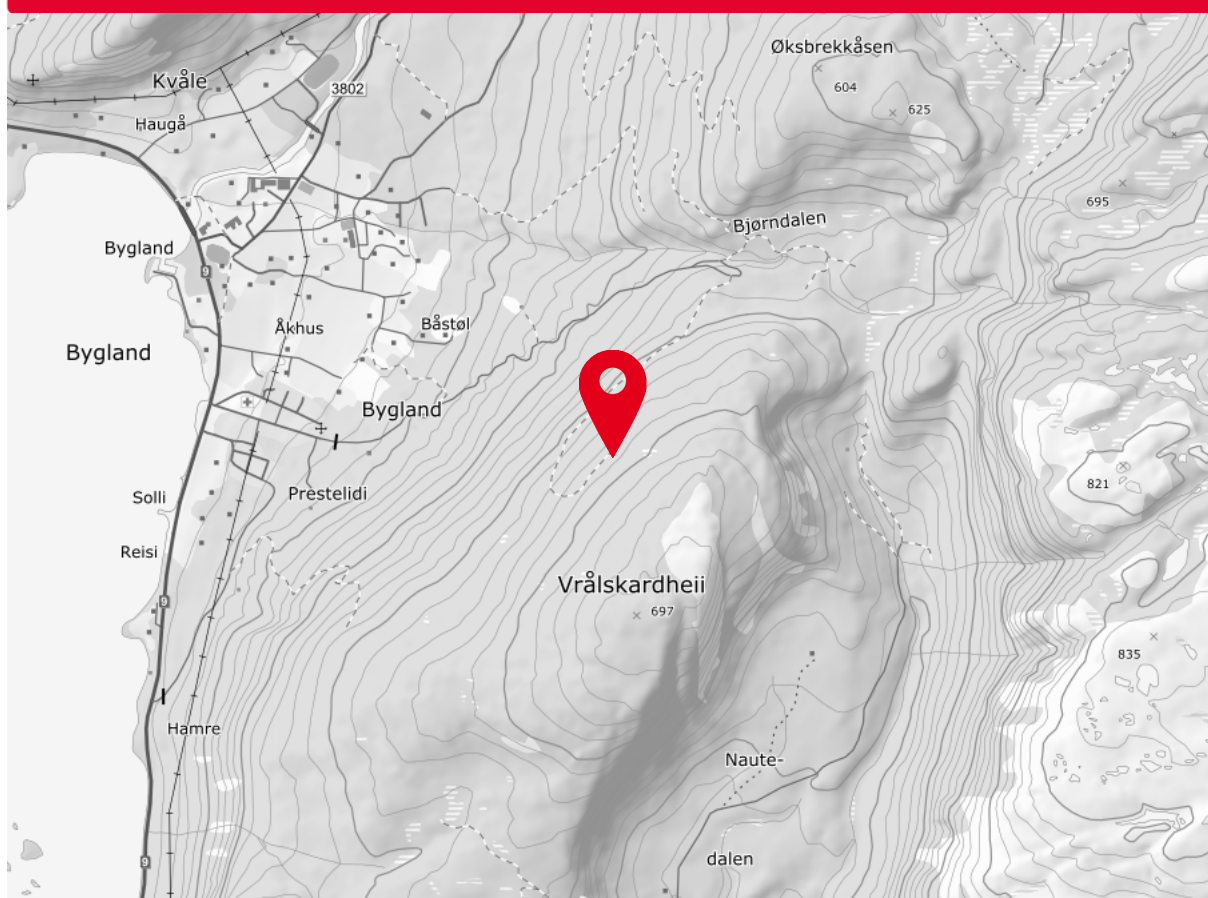

## Byglandslii

58 grader 49.42 minutter nord  
7 grader 49.30 minutter øst

Når uhellet er ute, er det viktig å få hjelp raskt.  
Ring relevant nødnummer og oppgi dine koordinater.

BRANN 110 ——— POLITI 112 ——— MEDISINSK NØDTELEFON 113